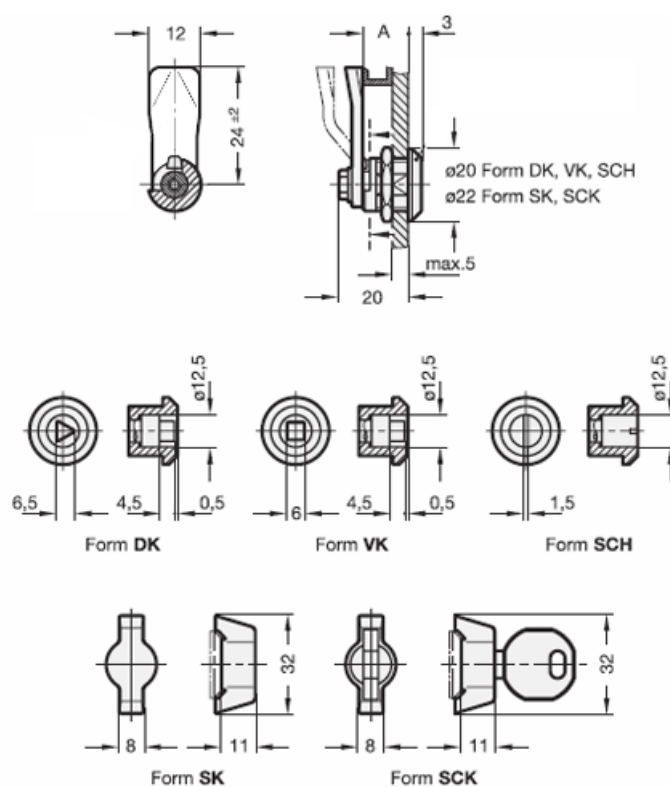

Varenummer: 20726019
Beskrivelse: E+G Låseelement
GN 115.1-DK-19,5

Mål

A = 19.5